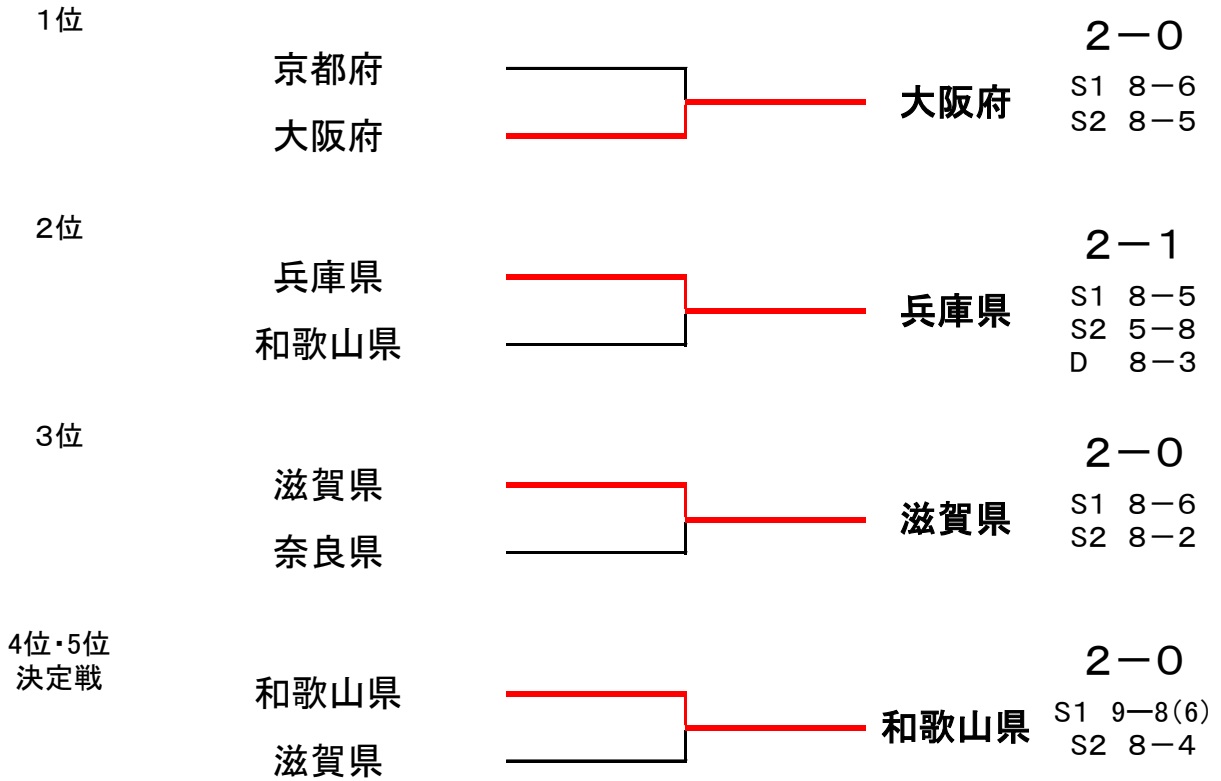

3	奈良県	0-3	0-3	2	0-2	3
		S1 2-8	S1 2-8			
		S2 0-8	S2 4-8			
		D 1-8	D 4-8			

順位決定戦

確定順位

1位	2位	3位	4位	5位	6位
大阪府	京都府	兵庫県	和歌山県	滋賀県	奈良県