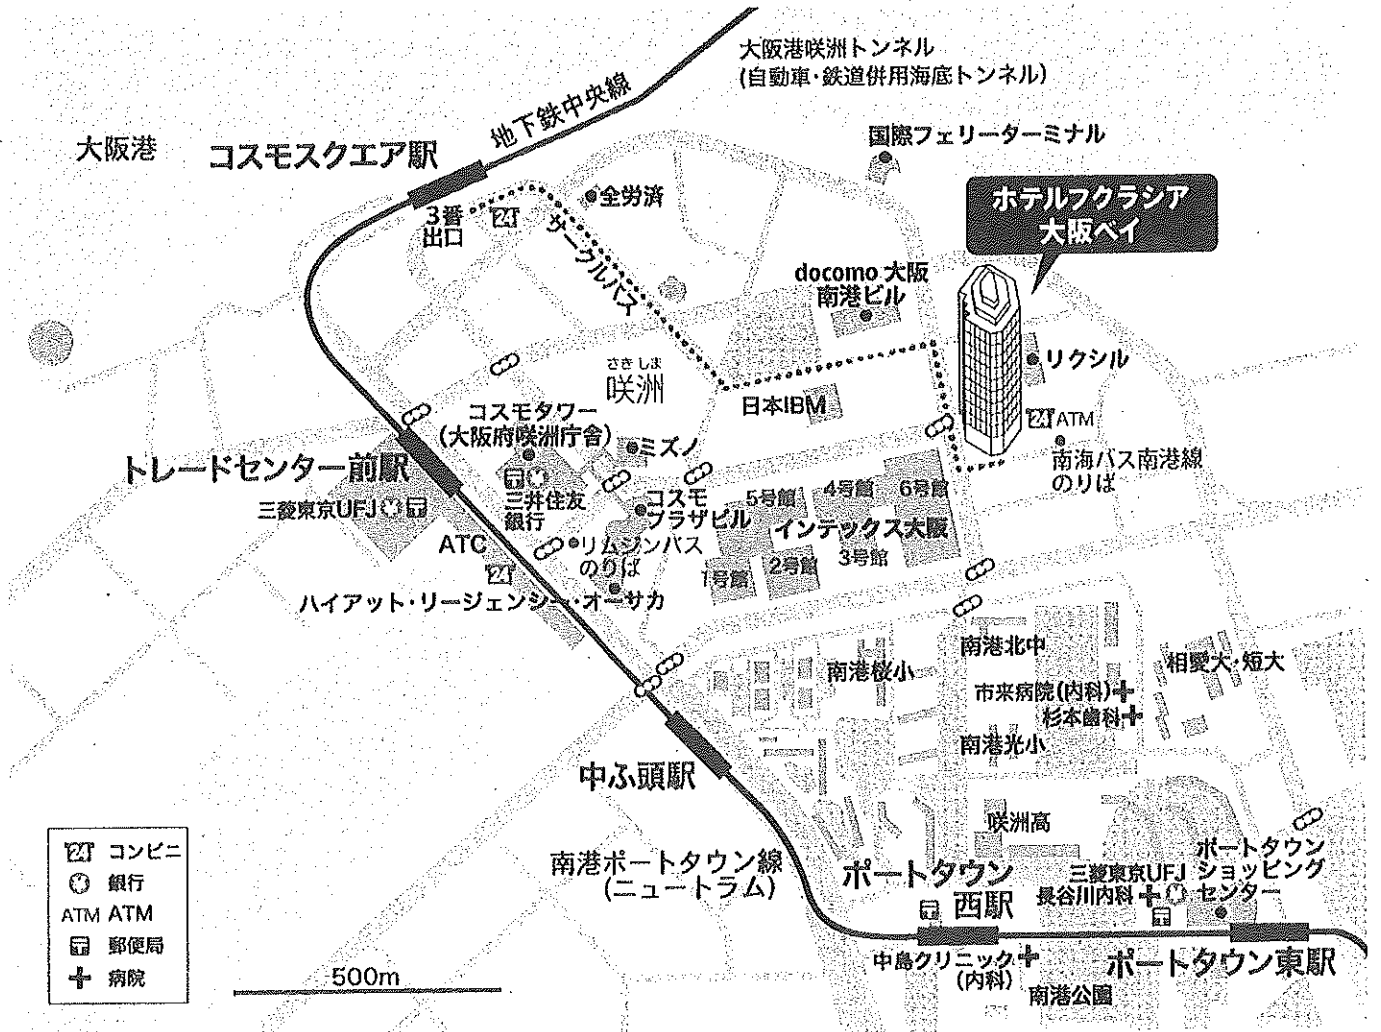

〈現地会場〉

ホテルクラシア大阪ベイ

〒559-0034 大阪市住吉区南港北 1-7-50

- 大阪メトロ中央線「コスモスクエア駅」よりサークルバス 約5分 ※110円がかかります
サークルバスの時刻表はホームページを御覧ください。(https://www.kensyu-center.jp/access/pdf/time-table.pdf)
- 12時30分コスモスクエア駅発のピストンバスをご用意しております。 ※無料
- 大阪メトロ中央線「コスモスクエア駅」より徒歩 約18分