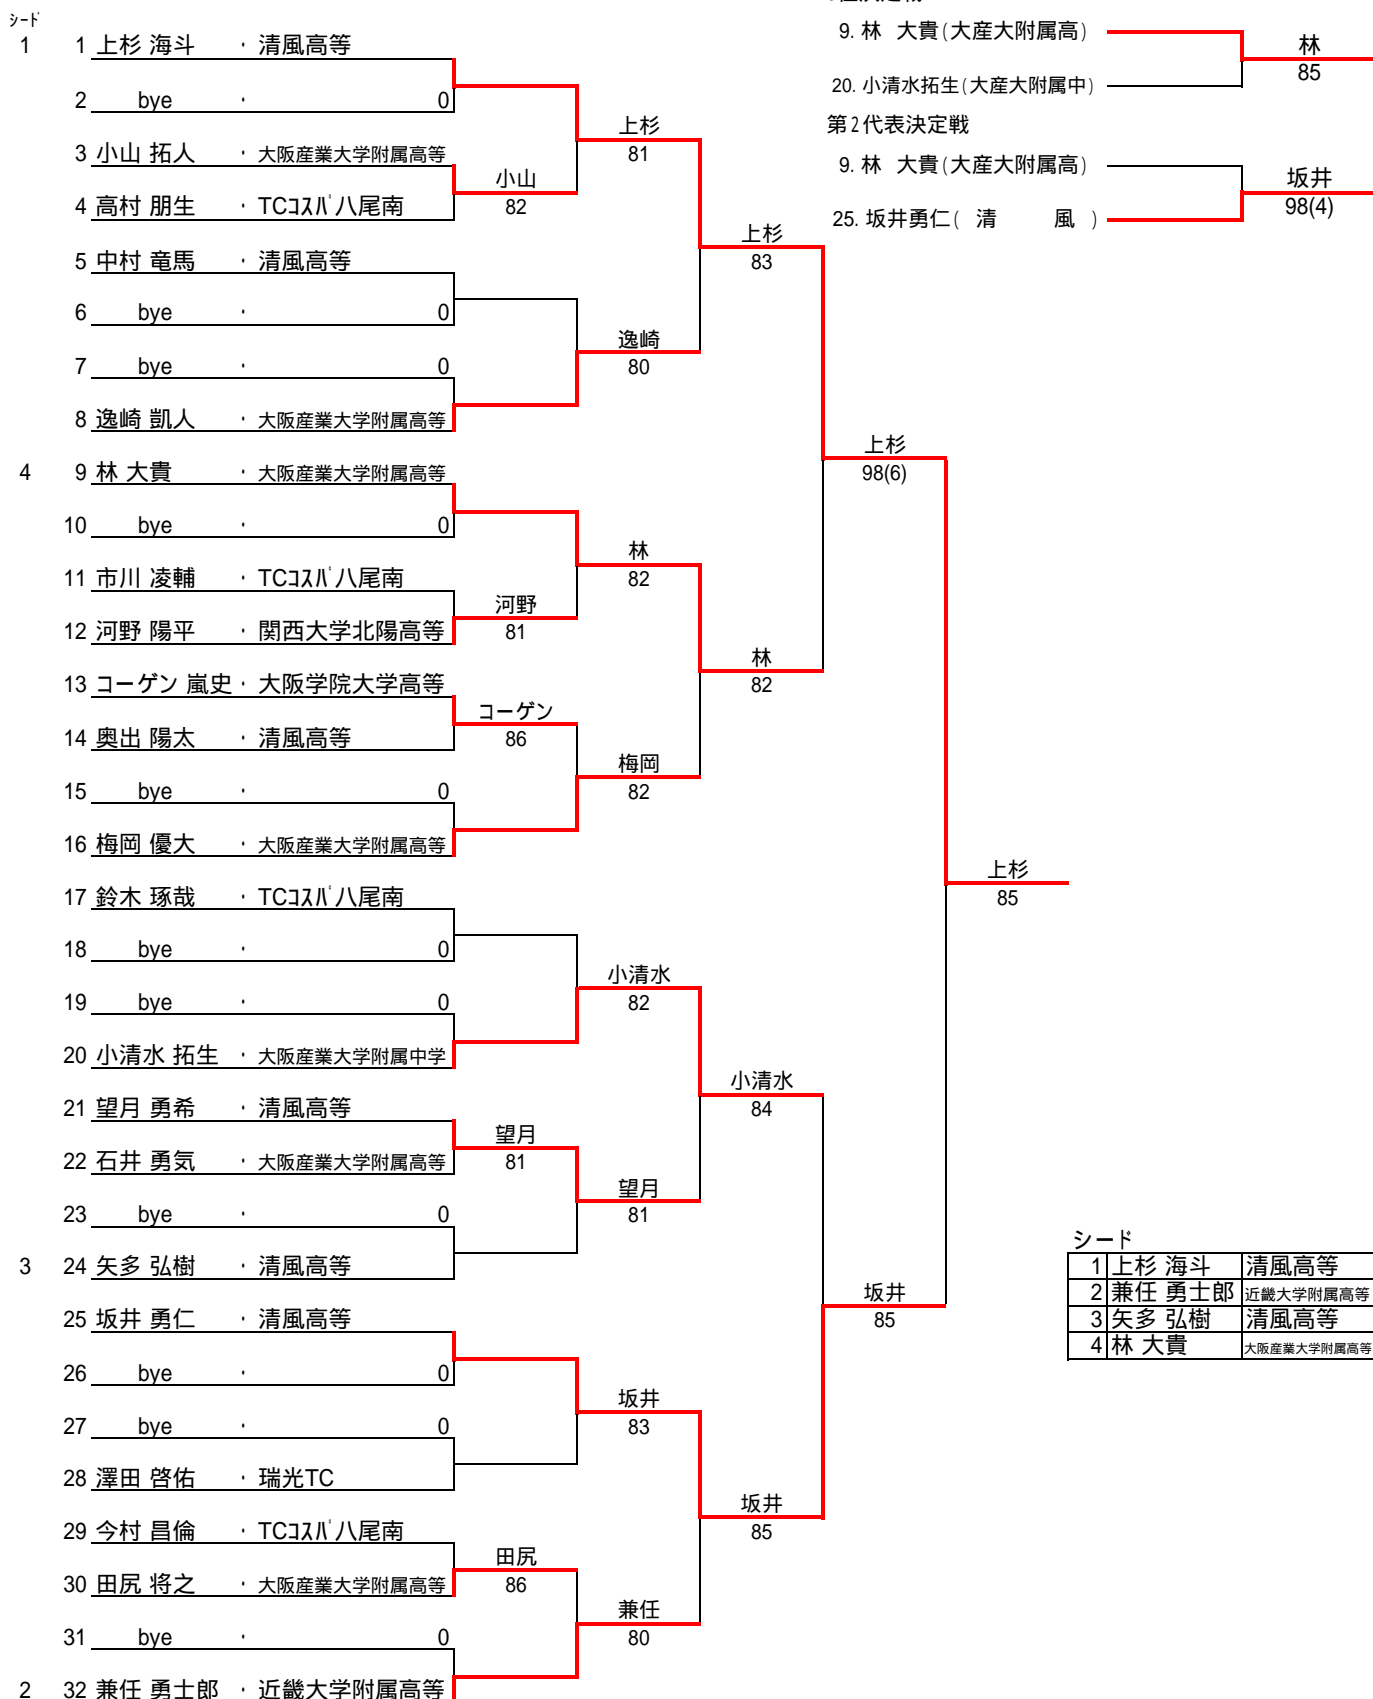

# 平成25年度 第68回国民体育大会 大阪府予選大会

韃テニスセンター西園  
2013/6/1.2

## < 少年男子の部 >

# 平成25年度 第68回国民体育大会 大阪府予選大会

鞆テニスセンター西園  
2013/6/1.2