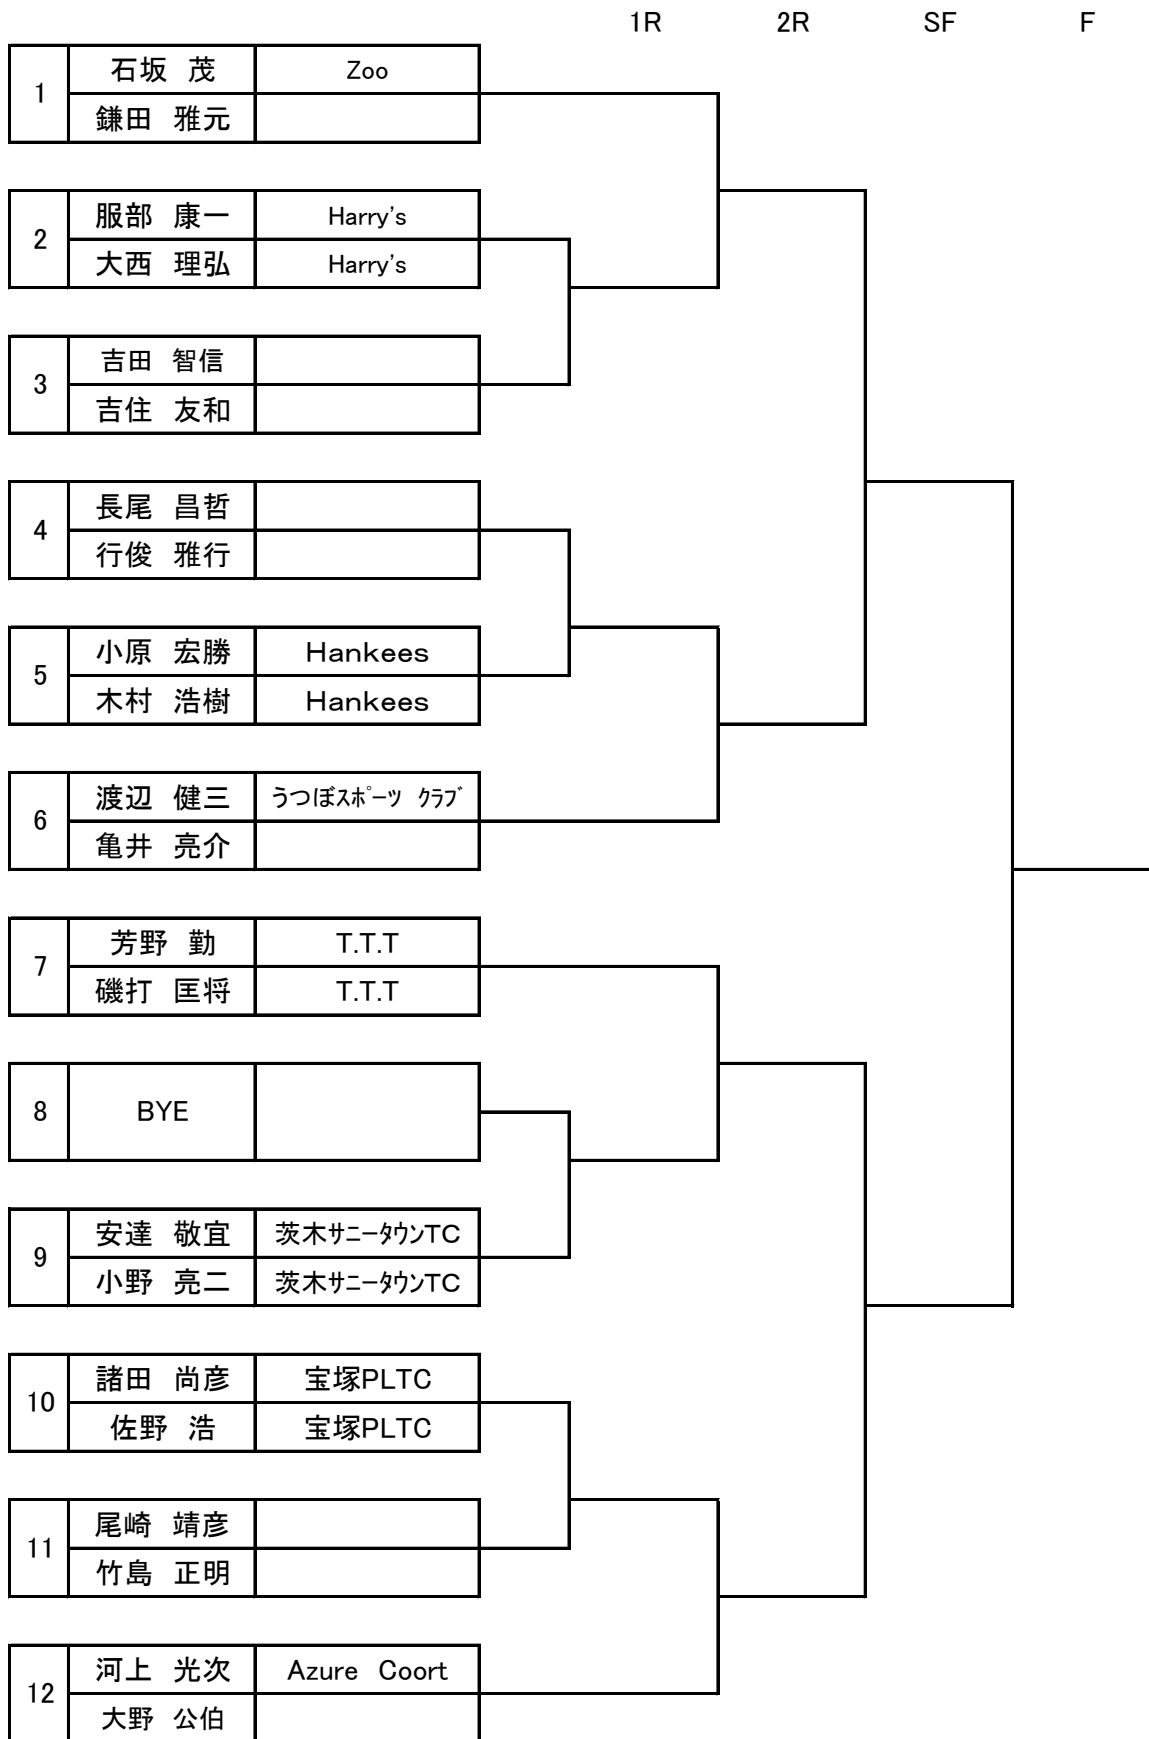

2022府民ダブルス 男子壮年

2022/9/19